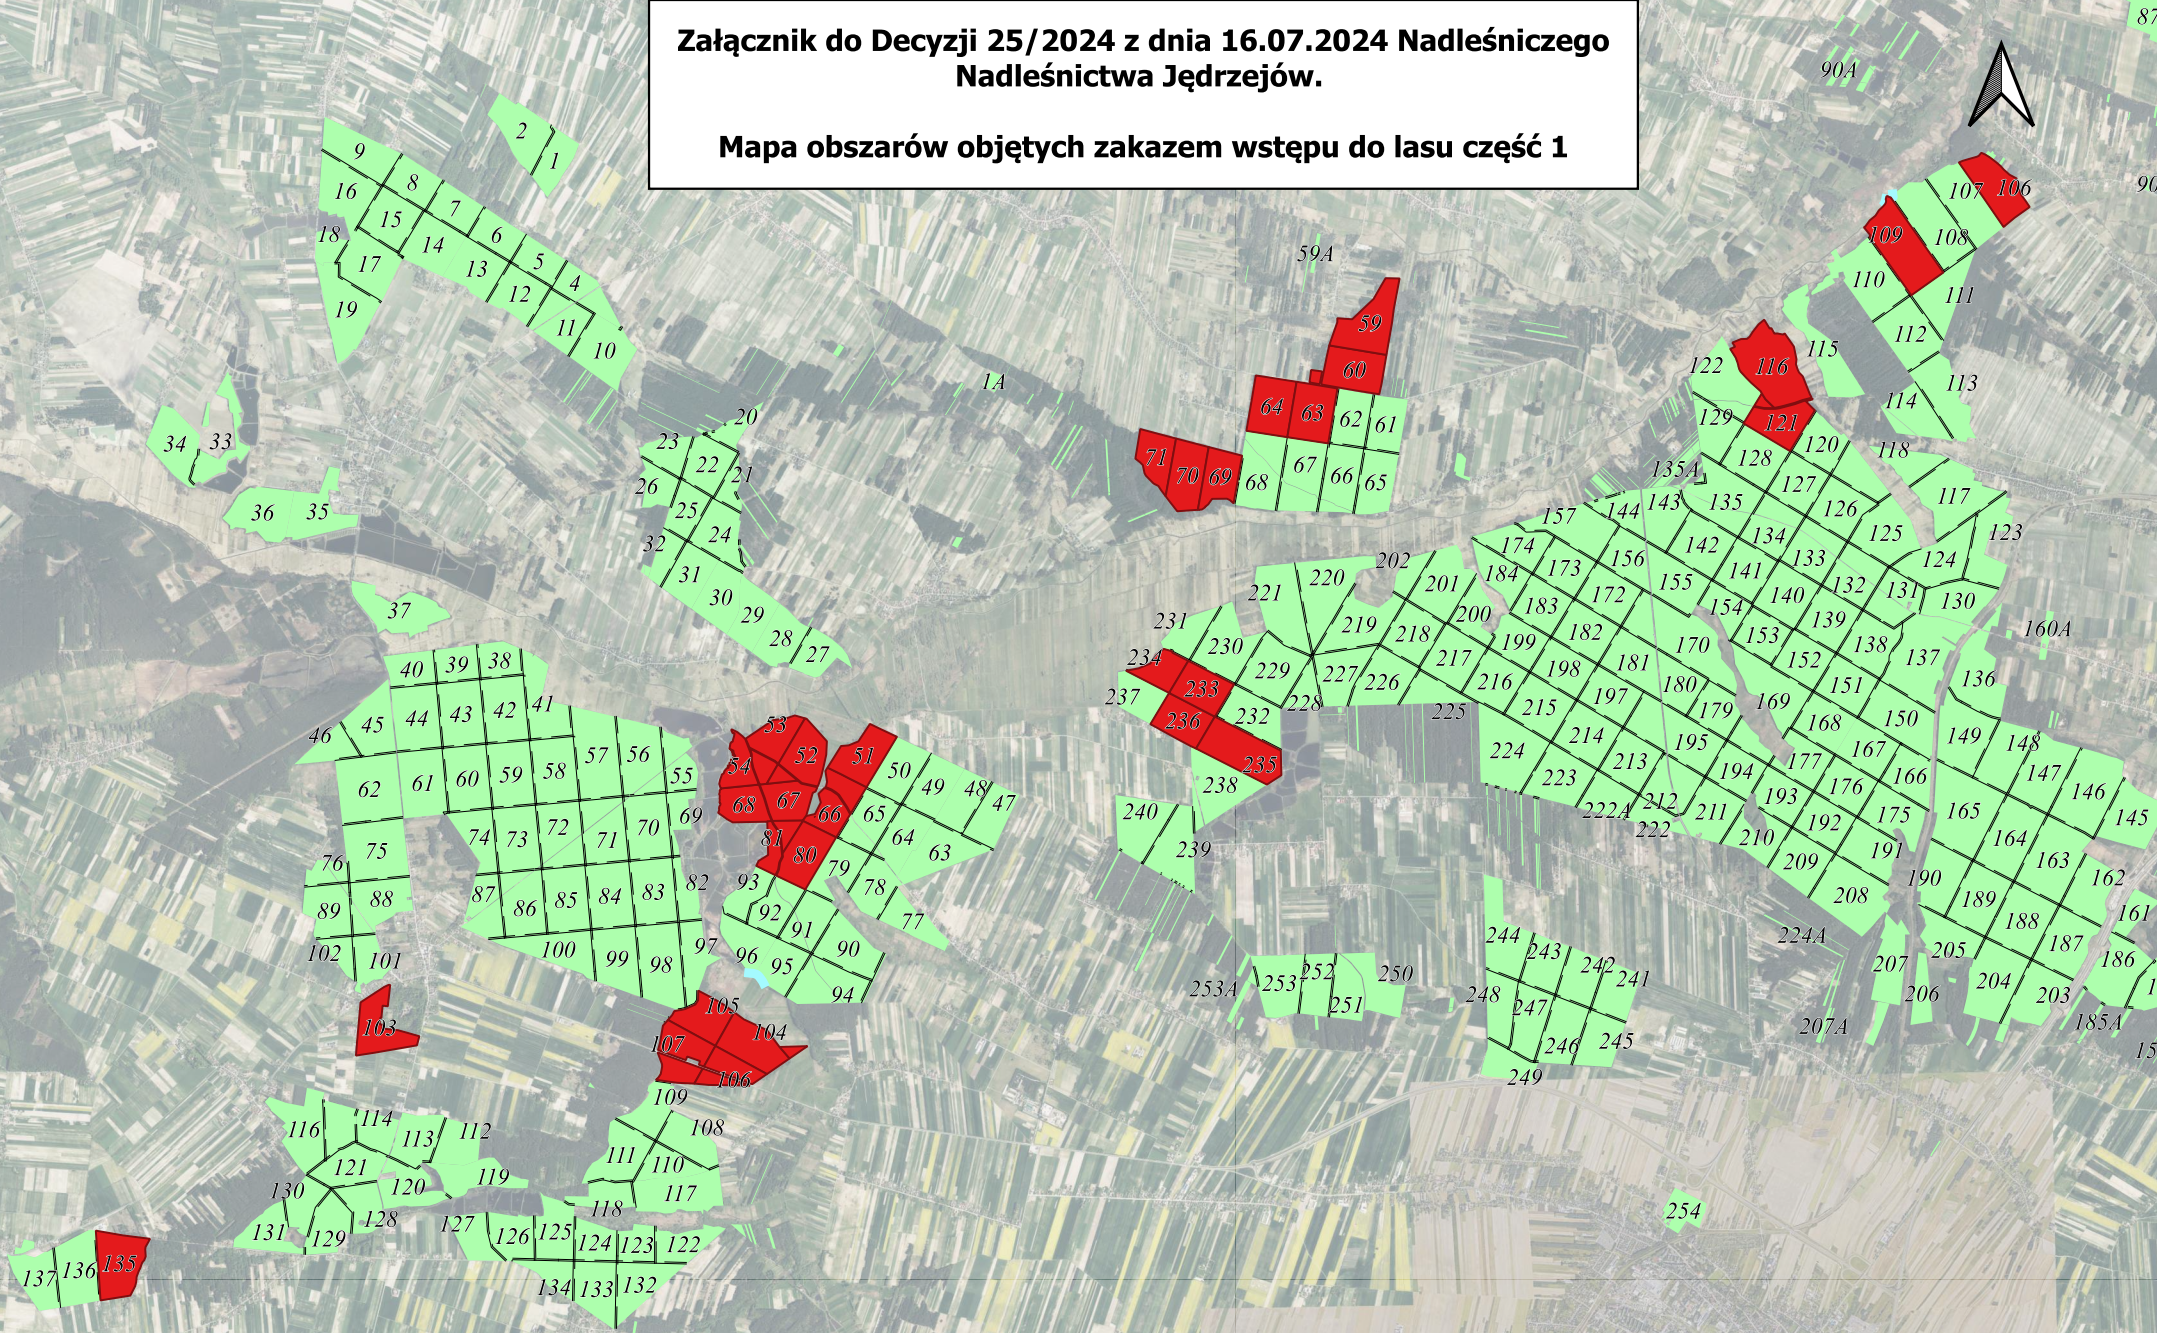

**Załącznik do Decyzji 25/2024 z dnia 16.07.2024 Nadleśniczego
Nadleśnictwa Jędrzejów.**

Mapa obszarów objętych zakazem wstępu do lasu część 1

Legenda

-  Grunty objęte okresowym zakazem wstępu do lasu
-  Oddziały w zarządzie PGL LP Nadleśnictwo Jędrzejów